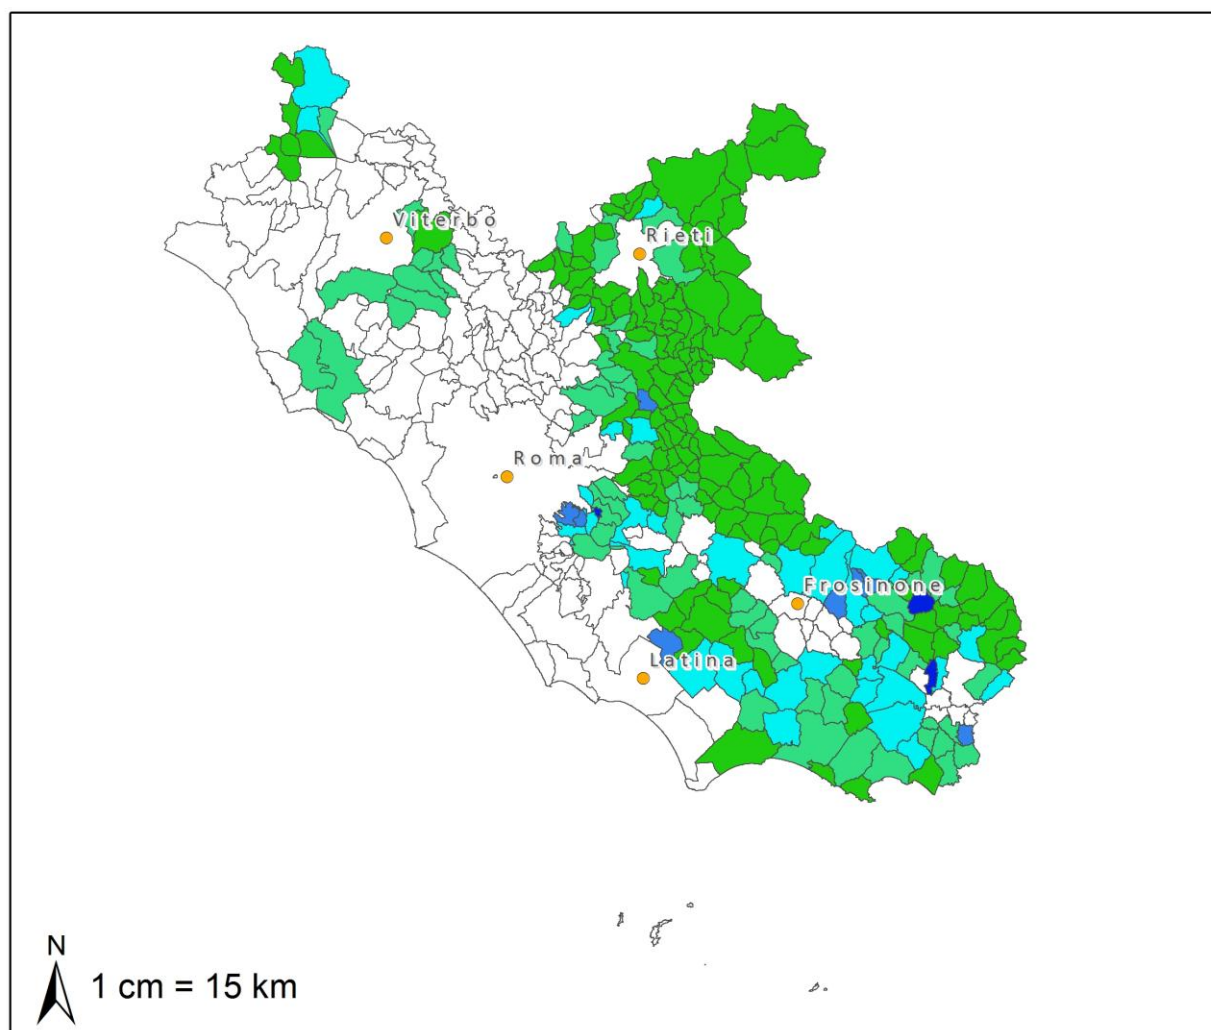

Indice residenziale turistico comunale

Legend

	0,09 - 2,01
	2,02 - 4,26
	4,27 - 7,88
	7,89 - 16,84
	16,85 - 38,09

Note

Calcolato sui comuni appartenenti a Comunità montana (ISTAT, 2001 - 2002).
Rappresenta il numero di abitazioni occupate sul totale delle abitazioni non occupate.