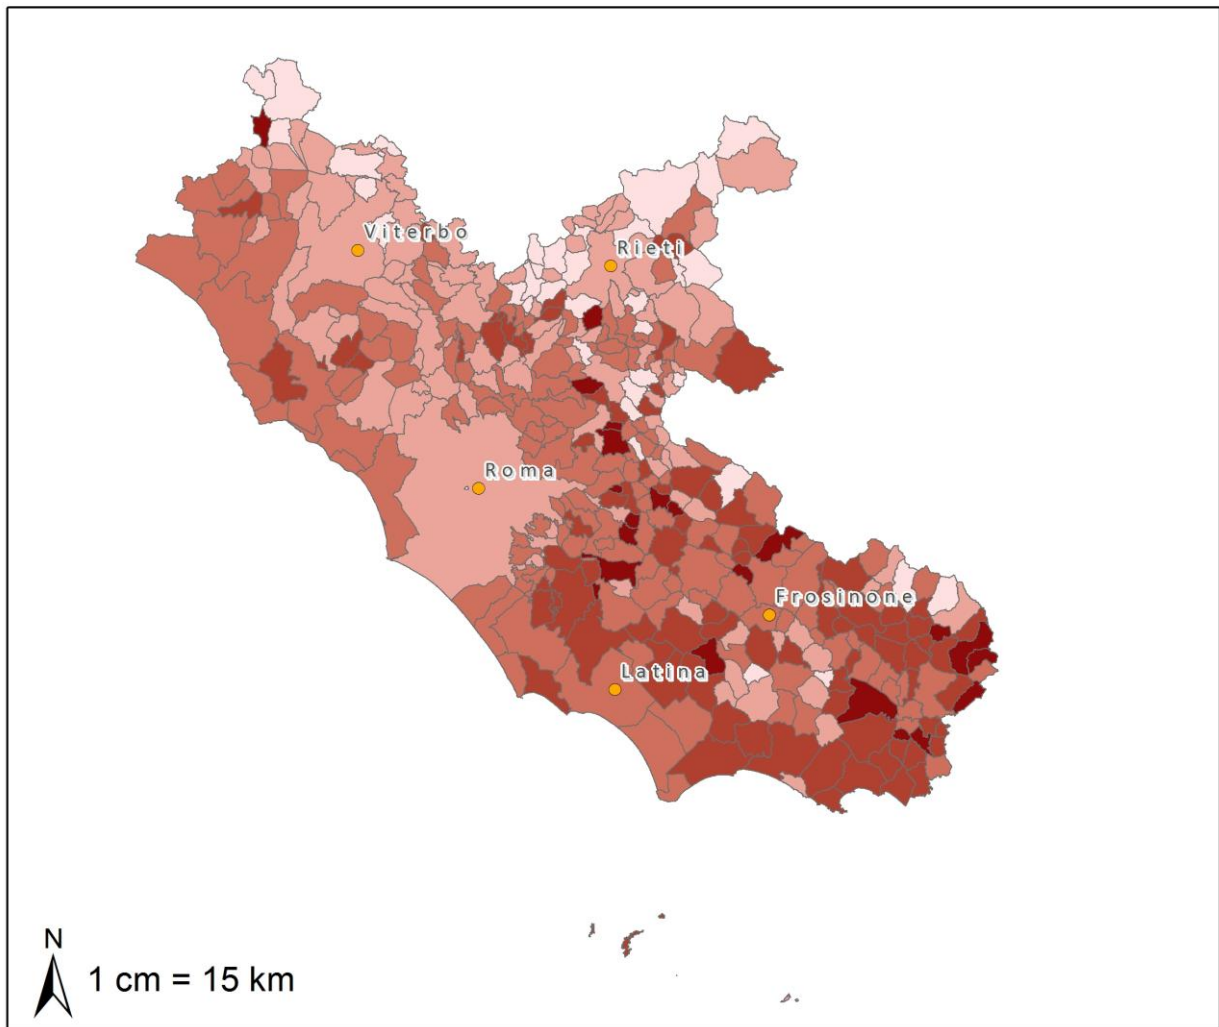

# Indice di disoccupazione

## Legend

	20,83 - 31,45
	16,33 - 20,82
	12,52 - 16,32
	8,59 - 12,51
	0,00 - 8,58

## Note

Il rapporto percentuale avente al numeratore la popolazione di 15 anni e più in cerca di occupazione e al denominatore il totale della popolazione attiva (dati Istat 2001).