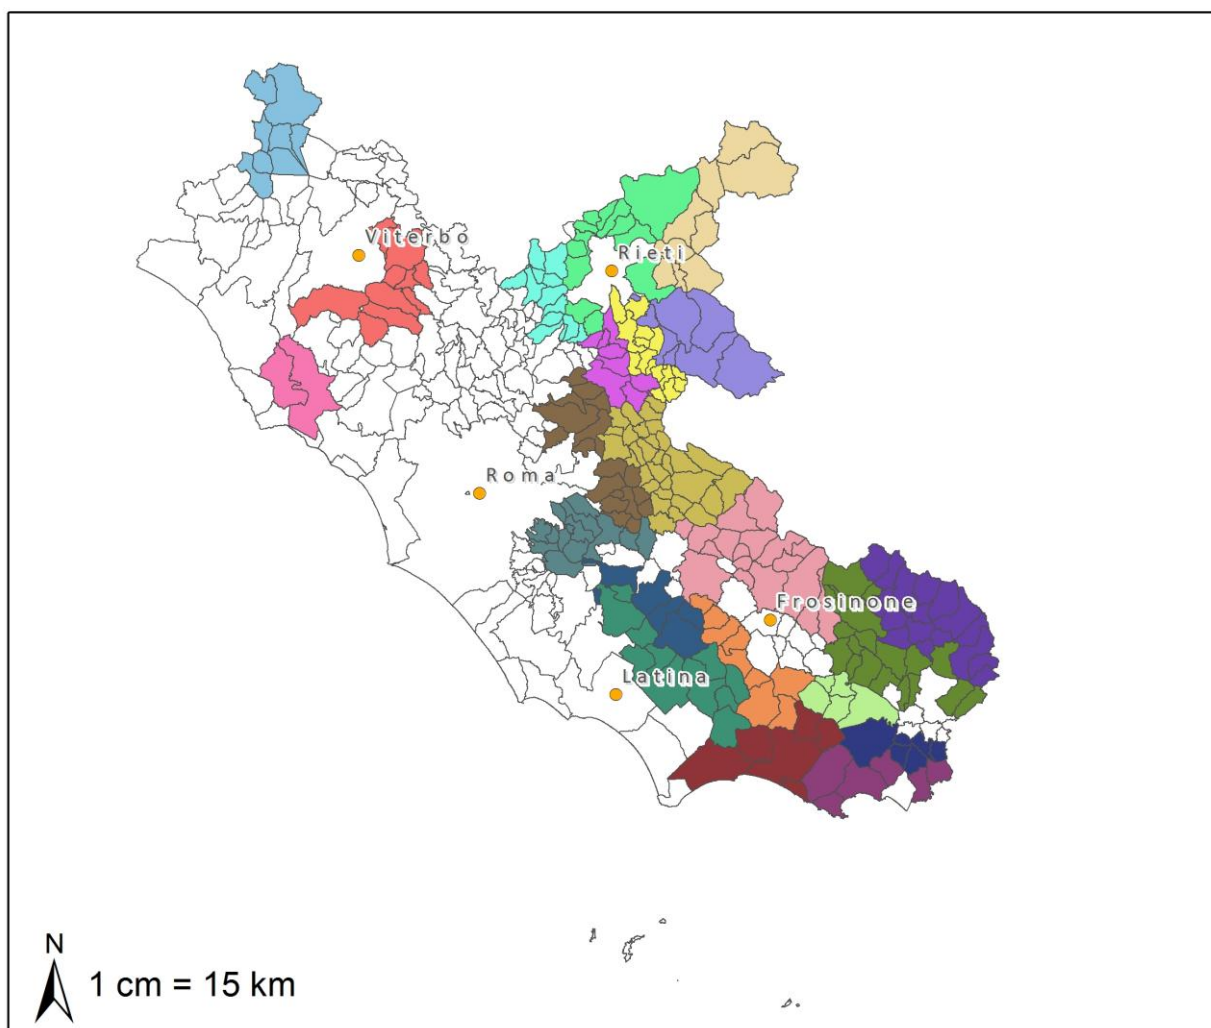

# Le Comunità Montane

## Legend

 ZONA I ALTA TUSCIA LAZIALE	 ZONA XII MONTI ERNICI
 ZONA II DEI CIMINI	 ZONA XIII MONTI LEPINI AUSONI
 ZONA III MONTI DELLA TOLFA	 ZONA XIV VALLE DI COMINO
 ZONA IV DELLA SABINA	 ZONA XIX L'ARCO DEGLI AURUNCI
 ZONA IX MONTI SABINI-TIBURTINI	 ZONA XV VALLE DEL LIRI
 ZONA V MONTEPIANO REATINO	 ZONA XVI GRONDE MONTI AUSONI
 ZONA VI DEL VELINO	 ZONA XVII DEI MONTI AURUNCI
 ZONA VII DEL SALTO CICOLANO	 ZONA XVIII
 ZONA VIII DEL TURANO	 ZONA XX
 ZONA X DELL'ANIENE	 ZONA XXI MONTI LEPINI AUSONI E VALLIVA
 ZONA XI CASTELLI ROMANI-PRENESTINI	 ZONA XXII